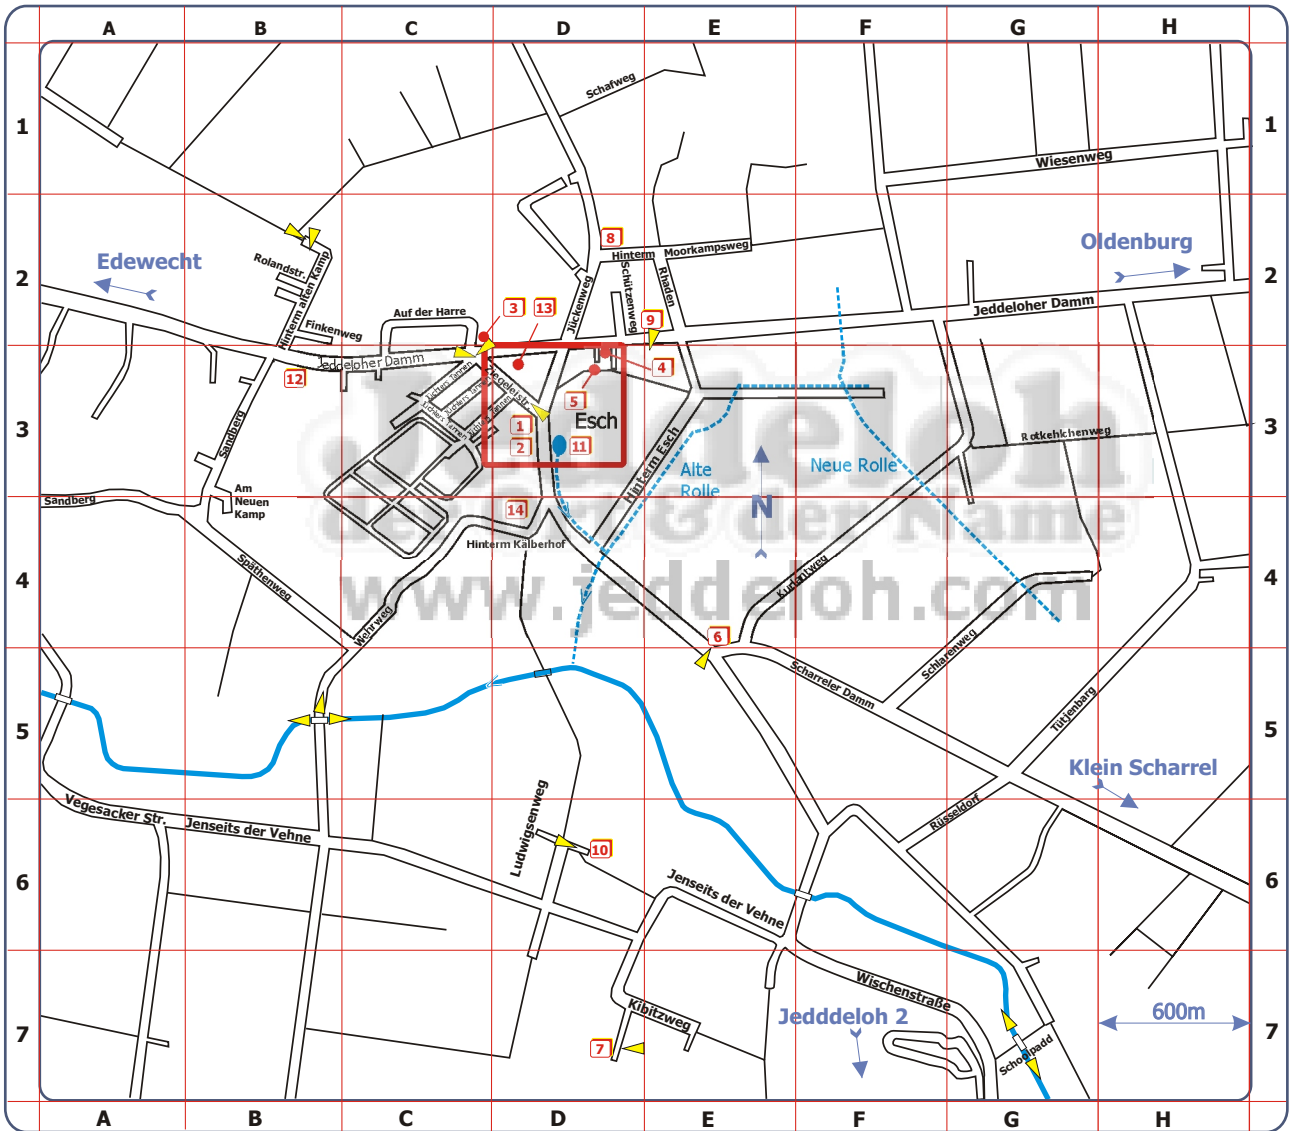

# Plan der Ortschaft Jeddelloh 1

SN	Status	Objekt
1	+	Hof 1 (Johann) Jan-Diedrich zu Jeddelloh
2	+	Hof 2 (Oltmann) Brun zu Jeddelloh
3	--	Ziegelei von Johann u. Brun zu Jeddelloh
4	= / +	Bünting erstes E-Werk
5	--	Windmühle
6	+	Gasthaus "Witte"
7	+	Haus von Eilert zu Jeddelloh *1814+1903 (SF1-10)
8	+	Gefallenendenkmal
9	+	Baptistenkirche
10	+	Haus von Gerd zu Jeddelloh * 1776 +1852 (SF1-9)
11	+/=	Quelle und Teich "Börn"
12	+	Kreyes Gasthof
13	=	Ziegelei Oltmann
14	+	Grundschule

SN Standort-Nummer  
 + vorhanden  
 -- abgerissen  
 = nicht mehr in Betrieb  
 > Standort und Richtung von Fotoaufnahmen