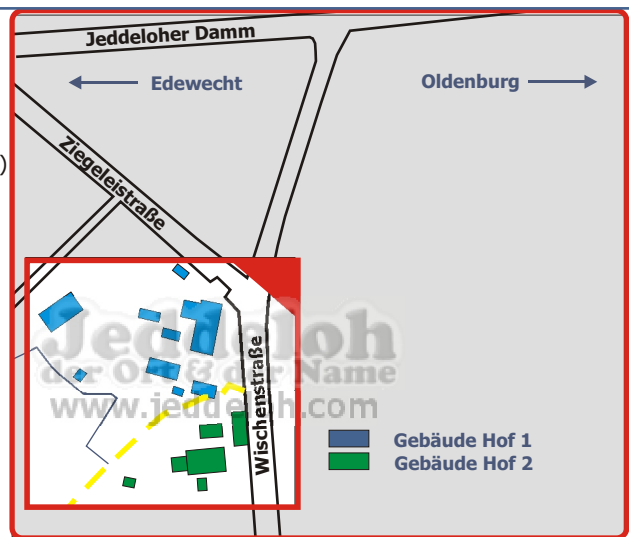

# Plan der Ortschaft Jeddelloh 1

SN	Status	Objekt
1	+	Hof 1 (Johann) Jan-Diedrich zu Jeddelloh
2	+	Hof 2 (Oltmann) Brun zu Jeddelloh
3	--	Ziegelei von Johann u. Brun zu Jeddelloh
4	= / +	Bünting erstes E-Werk
5	--	Windmühle
6	+	Gasthaus "Witte"
7	+	Haus von Eilert zu Jeddelloh *1814+1903 (SF1-10)
8	+	Gefallenendenkmal
9	+	Baptistenkirche
10	+	Haus von Gerd zu Jeddelloh * 1776 +1852 (SF1-9)
11	+/=	Quelle und Teich "Börn"
12	+	Kreyes Gasthof
13	=	Ziegelei Oltmann
14	+	Grundschule

SN Standort-Nummer  
 + vorhanden  
 -- abgerissen  
 = nicht mehr in Betrieb  
 > Standort und Richtung von Fotoaufnahmen