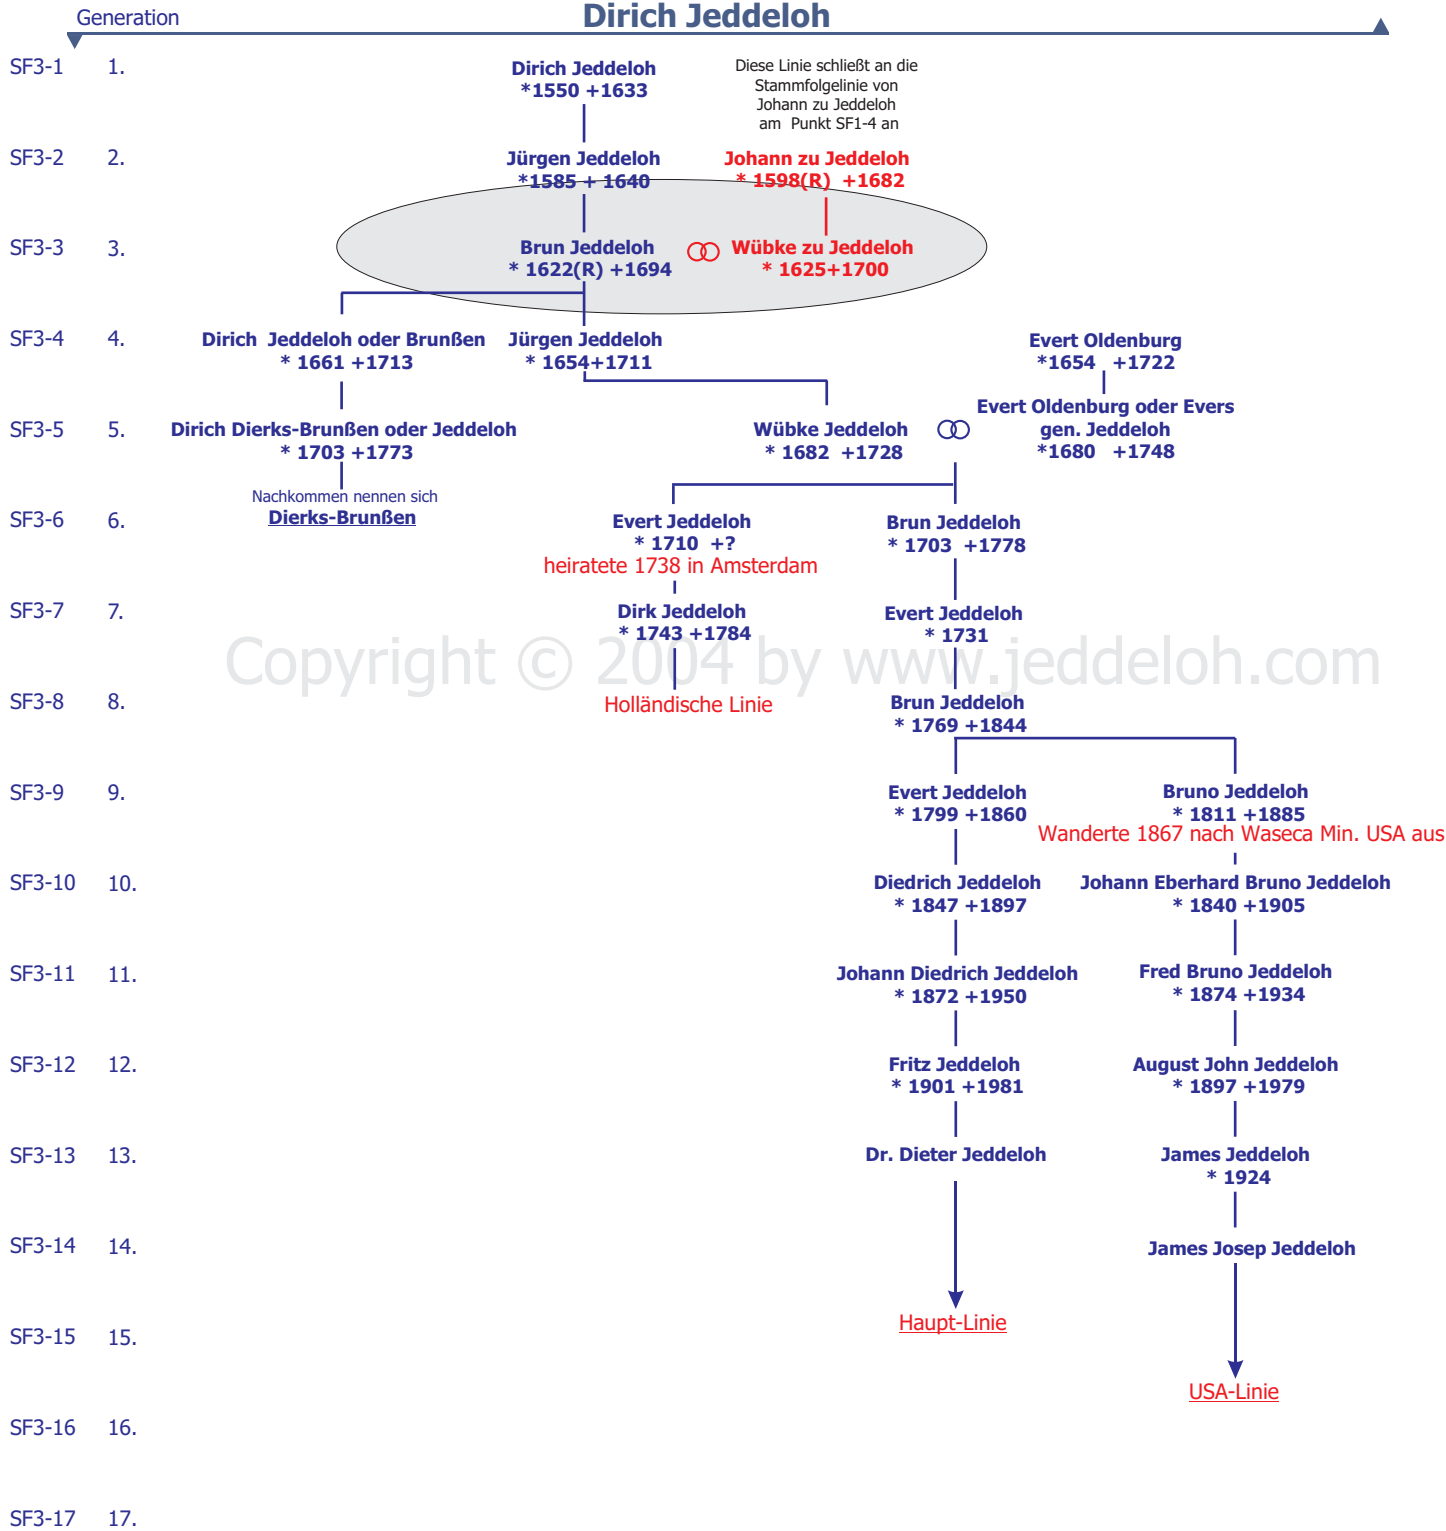

Stammfolge (SF3) für Dirich Jeddelloh

↓ Diese Linie ist bis in die Gegenwart vorhanden.

* Geburt
+ Tod
∞ Heirat

R errechnet
U um
V vor

Erstellt am 02.08.06
Horst zu Jeddelloh
horst@zujeddelloh.de
www.jeddelloh.com